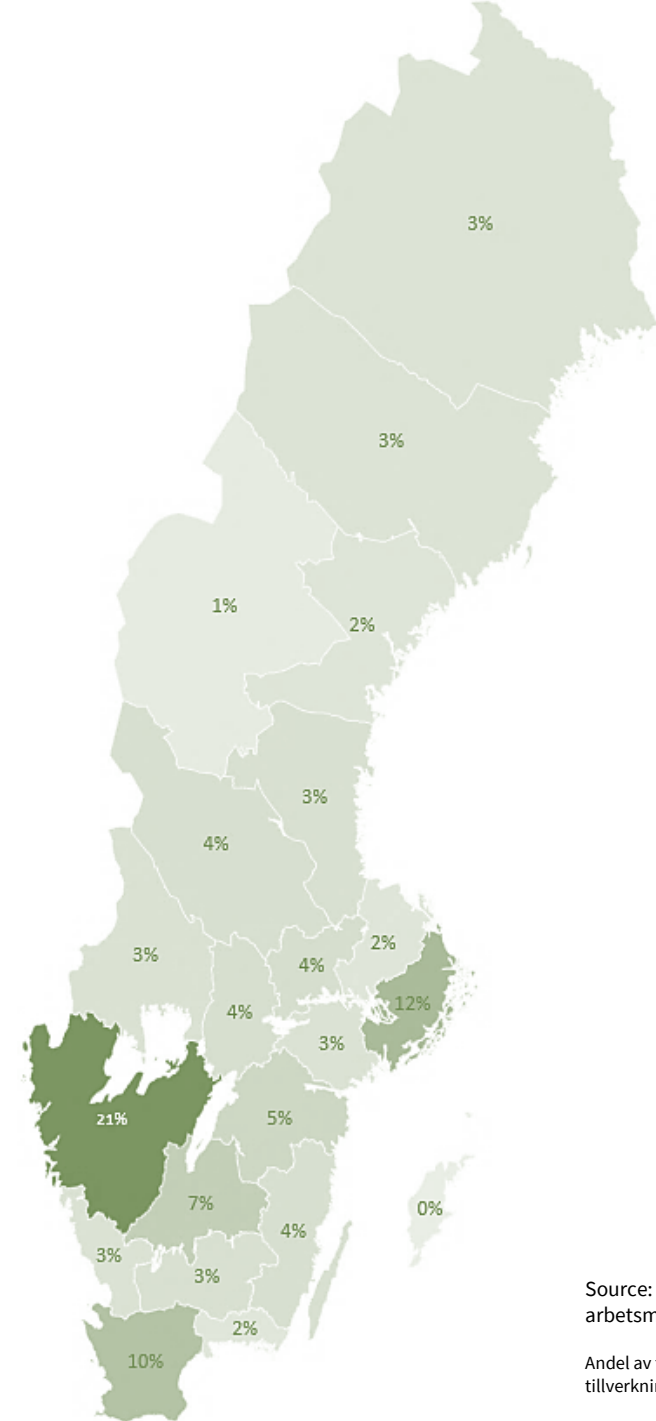

NÄTVERKSSTADEN SKARABORG

SVERIGES INDUSTRIREGION

Source: SCB, Registerbaserad arbetsmarknadsstatistik (RAMS).

Andel av förvärsarbetande 20-64 år inom tillverkning och utvinning, 2019

SVERIGES BATTERIKLUSTER

Klustret i Västsverige kan bli det mest framstående i Sverige!

*SEEL Swedish National Electric Transport Laboratory (part of RISE)

Industrial structure

- Active materials, components
- Cell manufacturing
- Modules, pack, BMS
- Recycling
- Production equipment manuf.

ETT URVAL AV NYETABLERINGAR OCH EXPANSIONER

Skaraborg bubblar av nyetableringar och expansioner i det befintliga näringslivet.

- Volvo Group bygger fabrik för produktion av battericeller, parallellt investeringar i befintliga anläggningar i Skövde och Vara
- Lantmännen ny fabrik för utvinning av ärtprotein
- Vajda Papper Scandinavia bygger ny papperfabrik
- Nyetablering av PaperShell
- Metsä Tissue expanderar
- Västra Götalands regionen bygger nytt Hästcentrum
- Fortsatt utveckling av Skaraborg Logistic Center
- Kriminalvården i Tidaholm och Mariestad bygger ut
- Försvarsmakten i Skövde, Karlsborg och Såtenäs/Lidköping utökar sina verksamheter
- med flera...