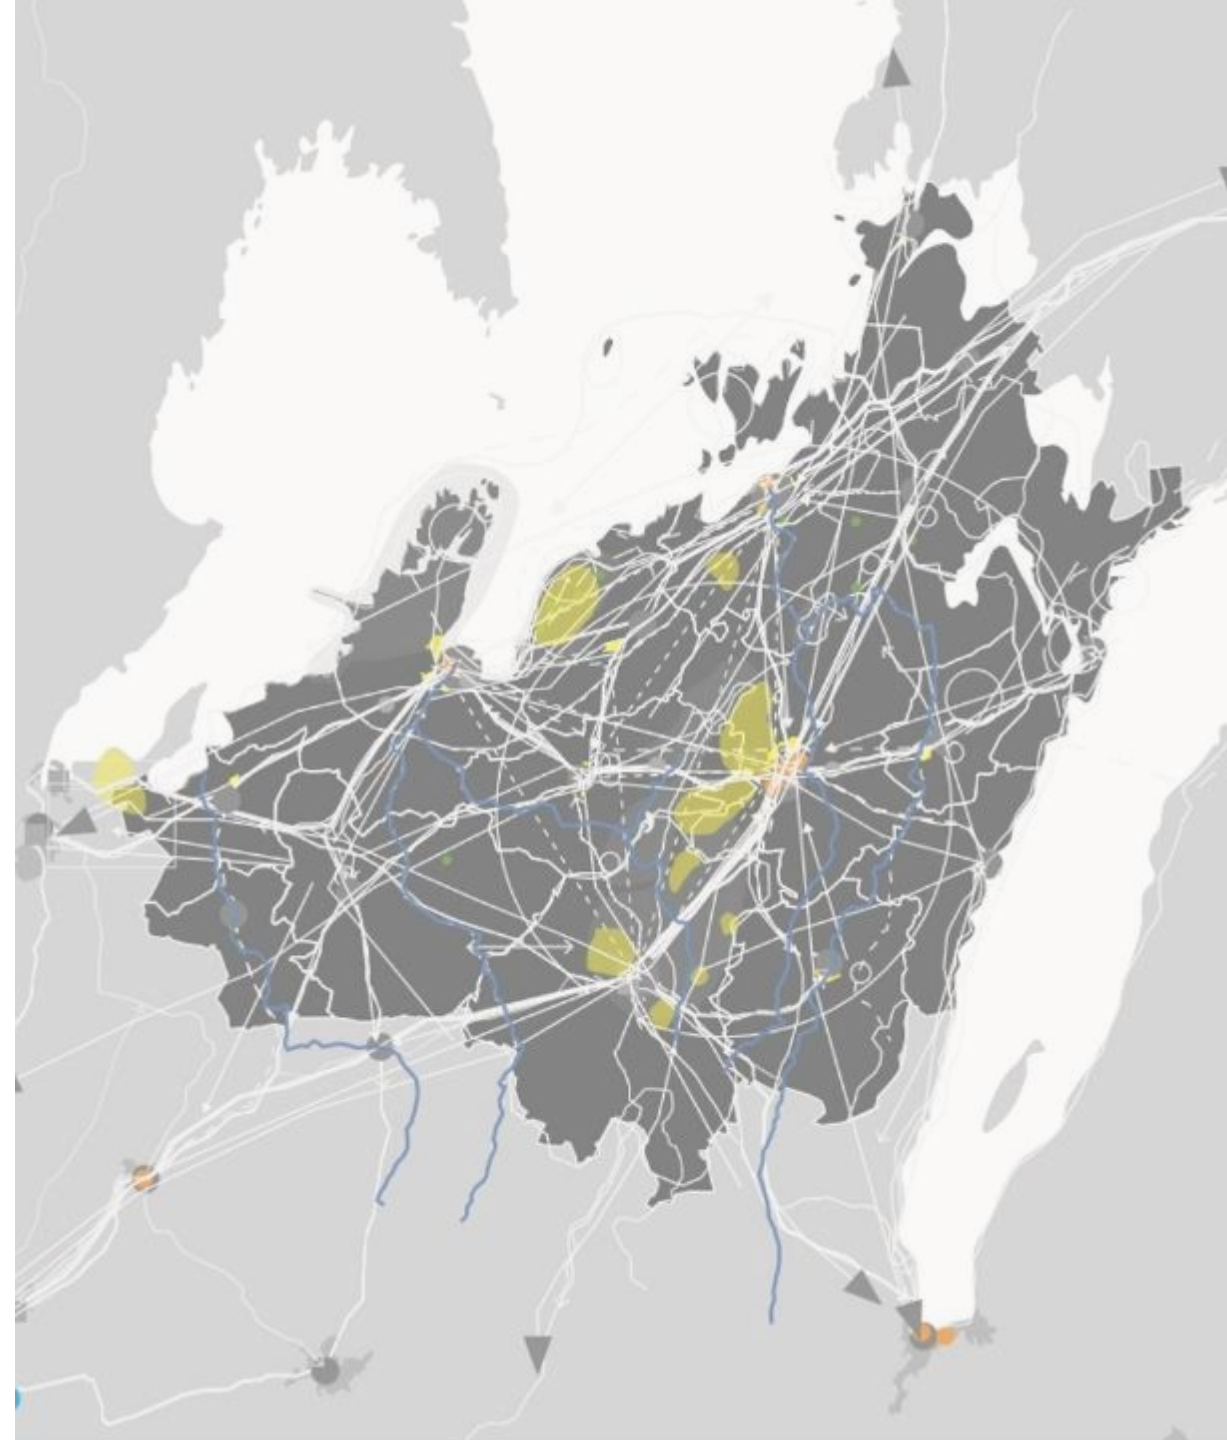

NÄTVERKSSTADEN SKARABORG

SVERIGES INDUSTRIREGION

Source: SCB, Registerbaserad arbetsmarknadsstatistik (RAMS).

Andel av förvärsarbetande 20-64 år inom tillverkning och utvinning, 2019

SVERIGES BATTERIKLUSTER

Klustret i Västsverige kan bli det mest framstående i Sverige!

*SEEL Swedish National Electric Transport Laboratory (part of RISE)

Industrial structure

- Active materials, components
- Cell manufacturing
- Modules, pack, BMS
- Recycling
- Production equipment manuf.

ETT URVAL AV NYETABLERINGAR OCH EXPANSIONER

Skaraborg bubblar av nyetableringar och expansioner i det befintliga näringslivet.

- Volvo Group bygger fabrik för produktion av battericeller, parallellt investeringar i befintliga anläggningar i Skövde och Vara
- Lantmännen ny fabrik för utvinning av ärtprotein
- Vajda Papper Scandinavia bygger ny papperfabrik
- Nyetablering av PaperShell
- Metsä Tissue expanderar
- Västra Götalands regionen bygger nytt Hästcentrum
- Fortsatt utveckling av Skaraborg Logistic Center
- Kriminalvården i Tidaholm och Mariestad bygger ut
- Försvarsmakten i Skövde, Karlsborg och Såtenäs/Lidköping utökar sina verksamheter
- med flera...