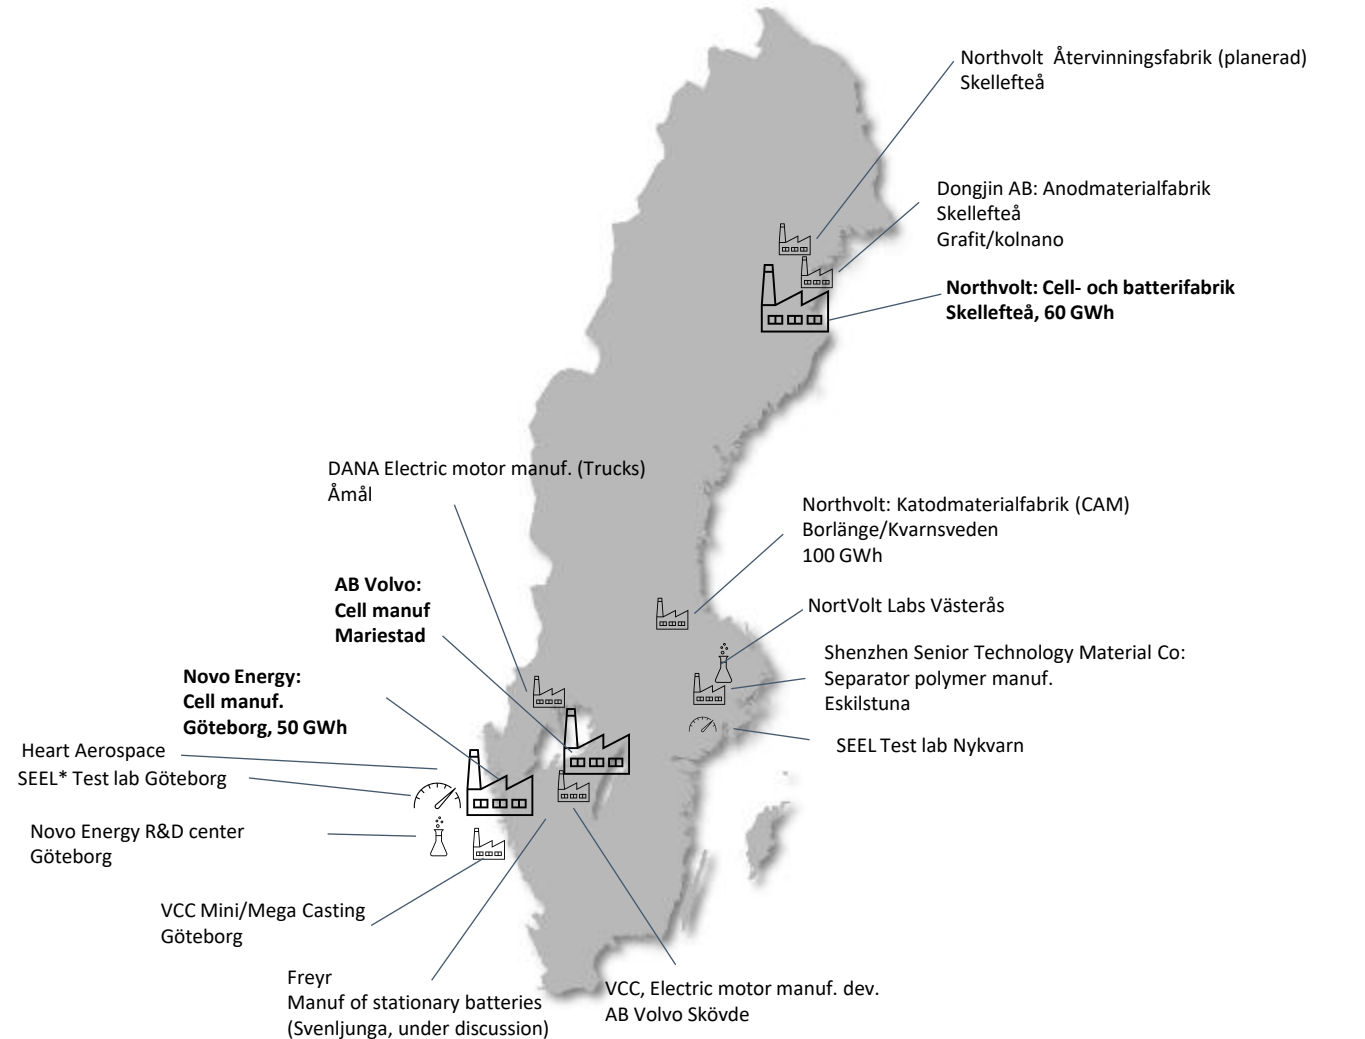

NÄTVERKSSTADEN SKARABORG

SVERIGES INDUSTRIREGION

Source: SCB, Registerbaserad arbetsmarknadsstatistik (RAMS).

Andel av förvärsarbetande 20-64 år inom tillverkning och utvinning, 2019

SVERIGES BATTERIKLUSTER

Klustret i Västsverige kan bli det mest framstående i Sverige!

*SEEL Swedish National Electric Transport Laboratory (part of RISE)

Industrial structure

- Active materials, components
- Cell manufacturing
- Modules, pack, BMS
- Recycling
- Production equipment manuf.

ETT URVAL AV NYETABLERINGAR OCH EXPANSIONER

Skaraborg bubblar av nyetableringar och expansioner i det befintliga näringslivet.

- Volvo Group bygger fabrik för produktion av battericeller, parallellt investeringar i befintliga anläggningar i Skövde och Vara
- Lantmännen ny fabrik för utvinning av ärtprotein
- Vajda Papper Scandinavia bygger ny papperfabrik
- Nyetablering av PaperShell
- Metsä Tissue expanderar
- Västra Götalands regionen bygger nytt Hästcentrum
- Fortsatt utveckling av Skaraborg Logistic Center
- Kriminalvården i Tidaholm och Mariestad bygger ut
- Försvarsmakten i Skövde, Karlsborg och Såtenäs/Lidköping utökar sina verksamheter
- med flera...